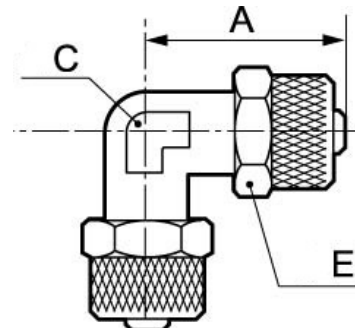

ENCHUFES CON CÁNULA

Codo igual - RB6

15

Temperatura mín/máx

-20 / 80 °C

Referencia	Dim. A (mm)	Dim. C (mm)	Dim. E (mm)
RB6 6	27.5	9	12
RB6 8	29.5	12	14
RB6 10	33.5	12	16